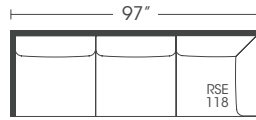

# Dorian Sectional

Extended 39" Depth

**Corner**  
P613-010

**One Seat End**  
P613-112 / 113

**Small Armless**  
P613-061

**Large Armless**  
P613-041 / 241

**Large Armless Full Sleeper**  
P613-071 / 271

**Chaise**  
P613-110 / 111