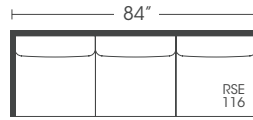

# Dorian Sectional

Extended 39" Depth

**Corner**  
P613-010

**One Seat End**  
P613-112 / 113

**Small Armless**  
P613-061

**Large Armless**  
P613-041 / 241

**Large Armless Full Sleeper**  
P613-071 / 271

**Chaise**  
P613-110 / 111