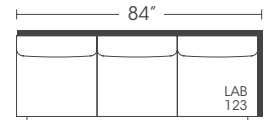

# Dorian Sectional

Extended 39" Depth

**Corner**  
P613-010

**One Seat End**  
P613-112 / 113

**Small Armless**  
P613-061

**Large Armless**  
P613-041 / 241

**Large Armless Full Sleeper**  
P613-071 / 271

**Chaise**  
P613-110 / 111