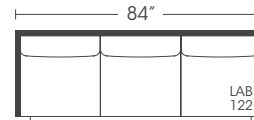

# Dorian Sectional

Extended 39" Depth

**Corner**  
P613-010

**One Seat End**  
P613-112 / 113

**Small Armless**  
P613-061

**Large Armless**  
P613-041 / 241

**Large Armless Full Sleeper**  
P613-071 / 271

**Chaise**  
P613-110 / 111