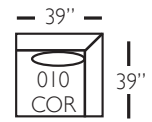

Serena Sectional

Shown in fabric 12716-75. Latte wood finish.

Pieces shown: Q165-005, Q165-112, Q165-061, Q165-061, Q165-113, and Q165-005

Overall Height: 39" Seat Height: 22" Seat Depth: 23" Arm Height: 29"

Serena Sectional

Q165-112 - RSE
Q165-113 - LSE

Q165-061 - SAL

Q165-005 - OTTO

Q165-010 - COR